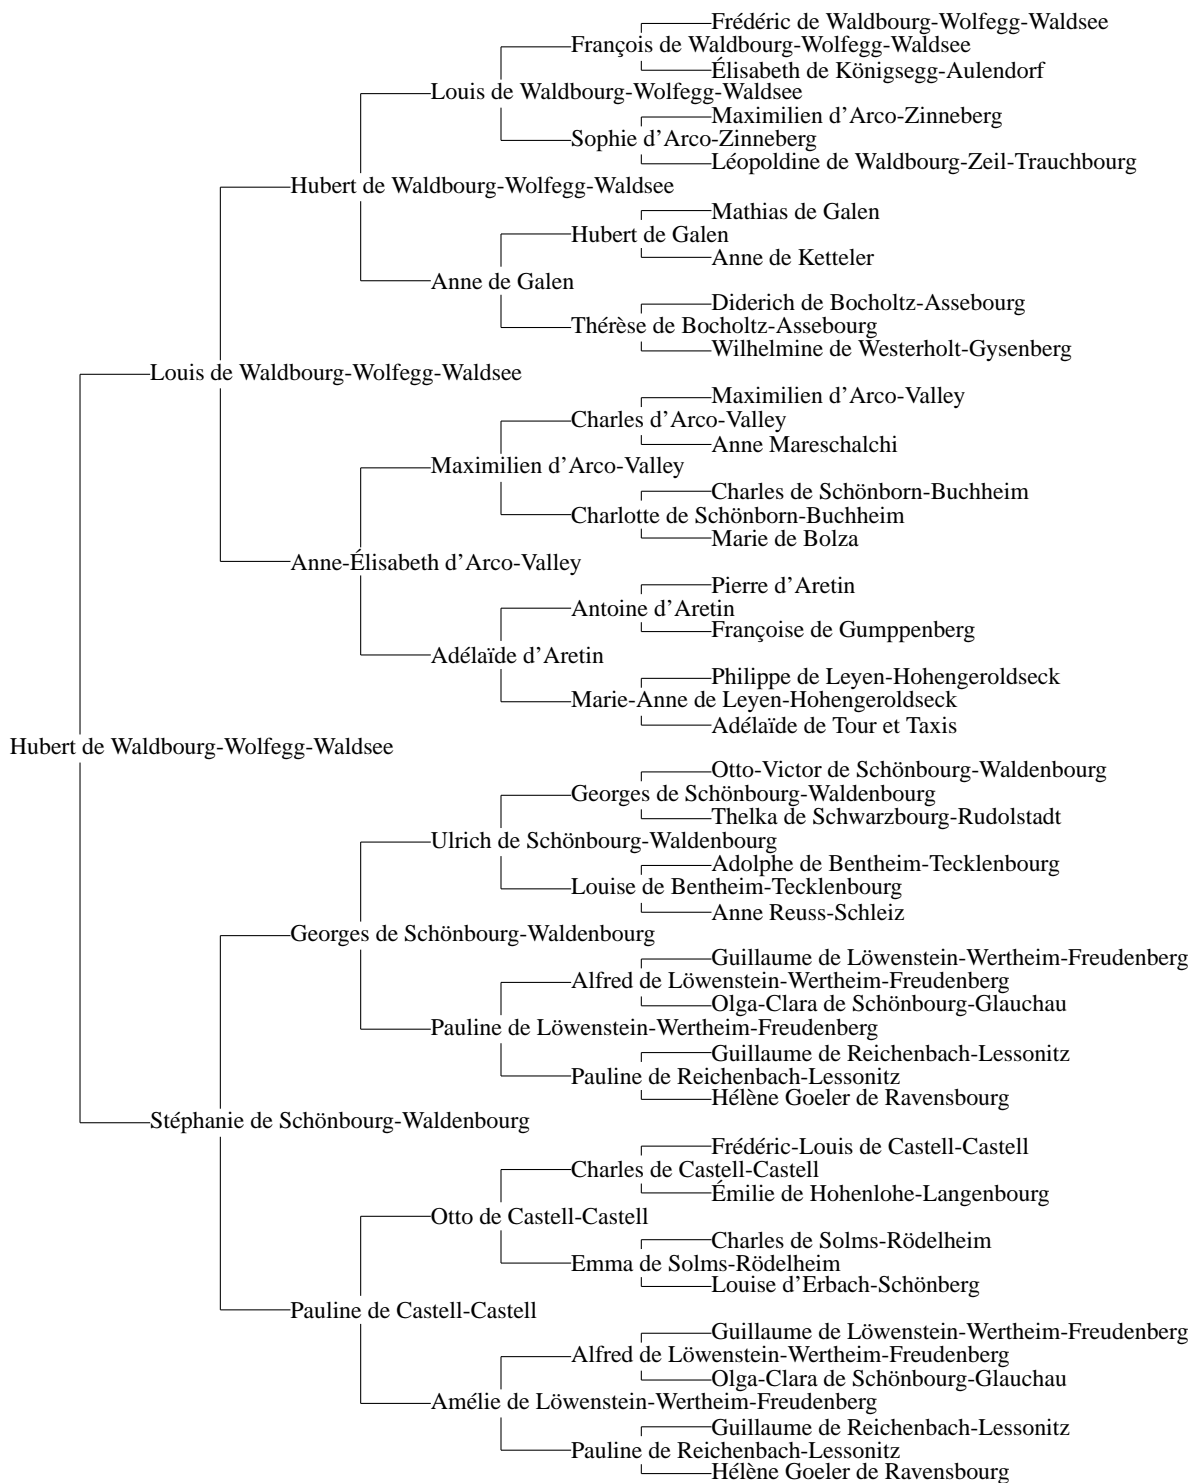

¹Paul Theroff donne le 20. Vlastimil donne 21/22 (rel.)

²Paul Theroff donne Assamstadt

FIG. 1.4 – Ancêtres de Stéphanie de Castell-Castell

FIG. 1.5 – Ancêtres de Hubert de Waldbourg-Wolfegg-Waldsee

FIG. 1.6 – Ancêtres de Florian de Hartig