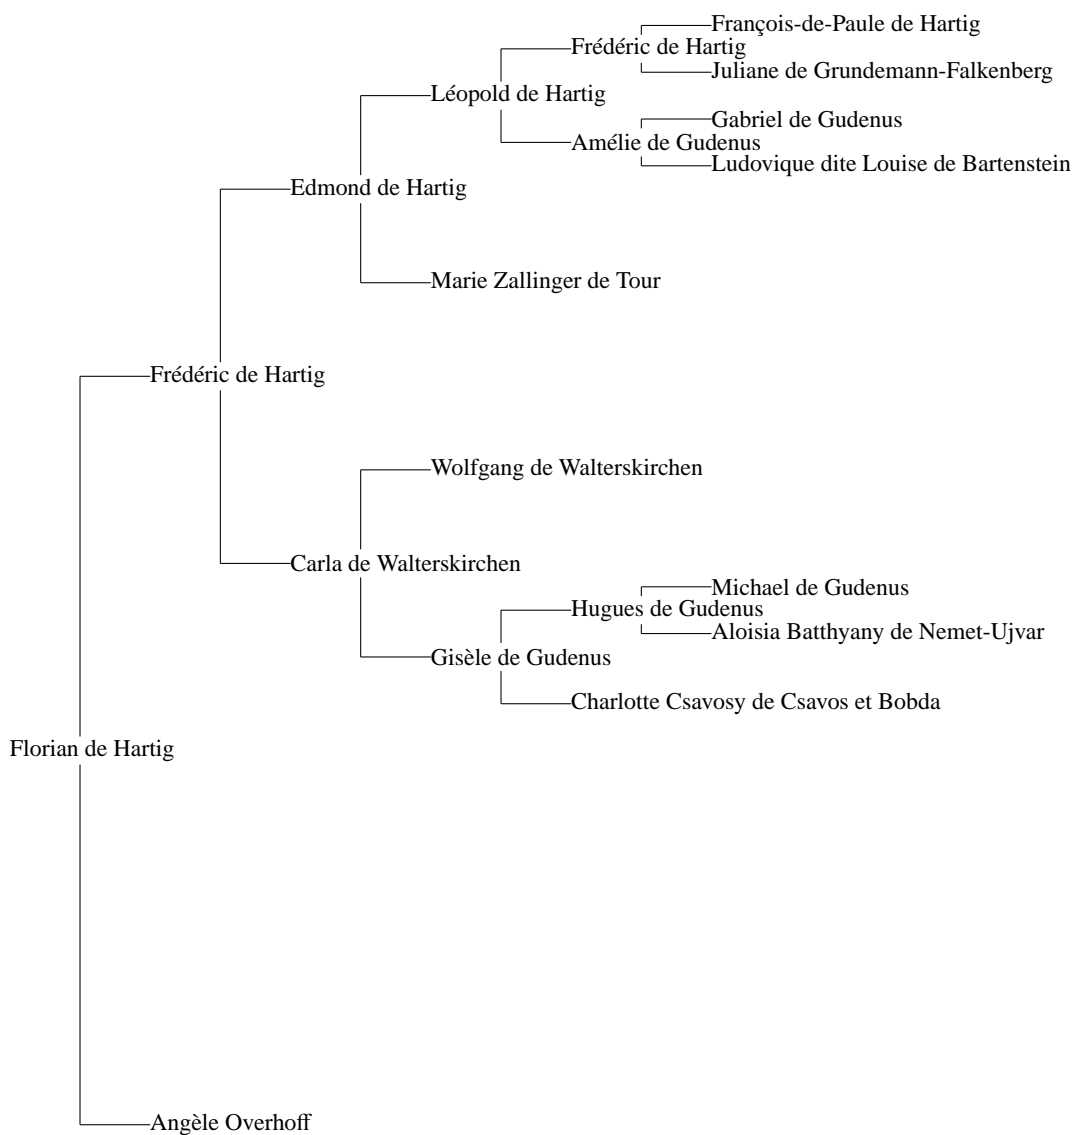

¹Paul Theroff donne le 20. Vlastimil donne 21/22 (rel.)

²Paul Theroff donne Assamstadt

FIG. 1.4 – Ancêtres de Stéphanie de Castell-Castell

FIG. 1.5 – Ancêtres de Hubert de Waldbourg-Wolfegg-Waldsee

FIG. 1.6 – Ancêtres de Florian de Hartig