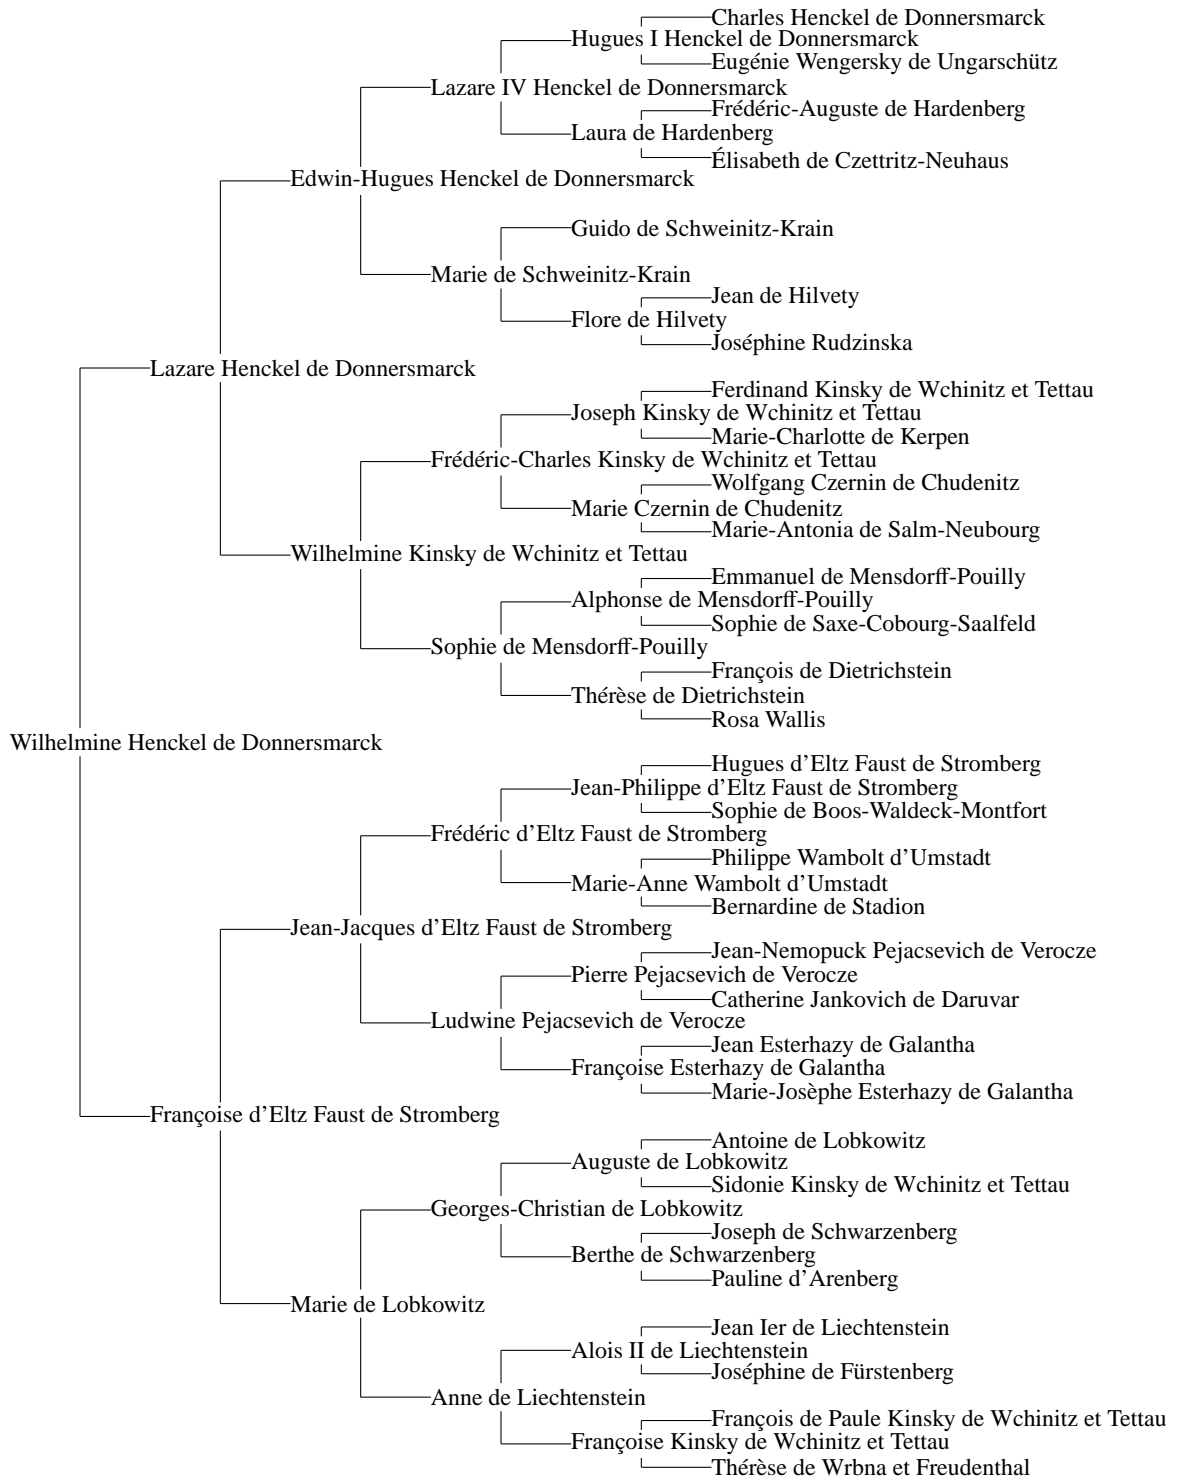

FIG. 1.1 – Ancêtres de Wilhelmine Henckel de Donnersmarck

FIG. 1.3 – Descendants de Maximilien de Khevenhüller-Metsch (1)

- iii. La comtesse Gabrièle DE KHEVENHÜLLER-METSCH est née le 2 janvier 1993 à Madrid [4].
- iv. Le comte Philippe DE KHEVENHÜLLER-METSCH est né le 6 juillet 1998 à Hong-Kong [4].