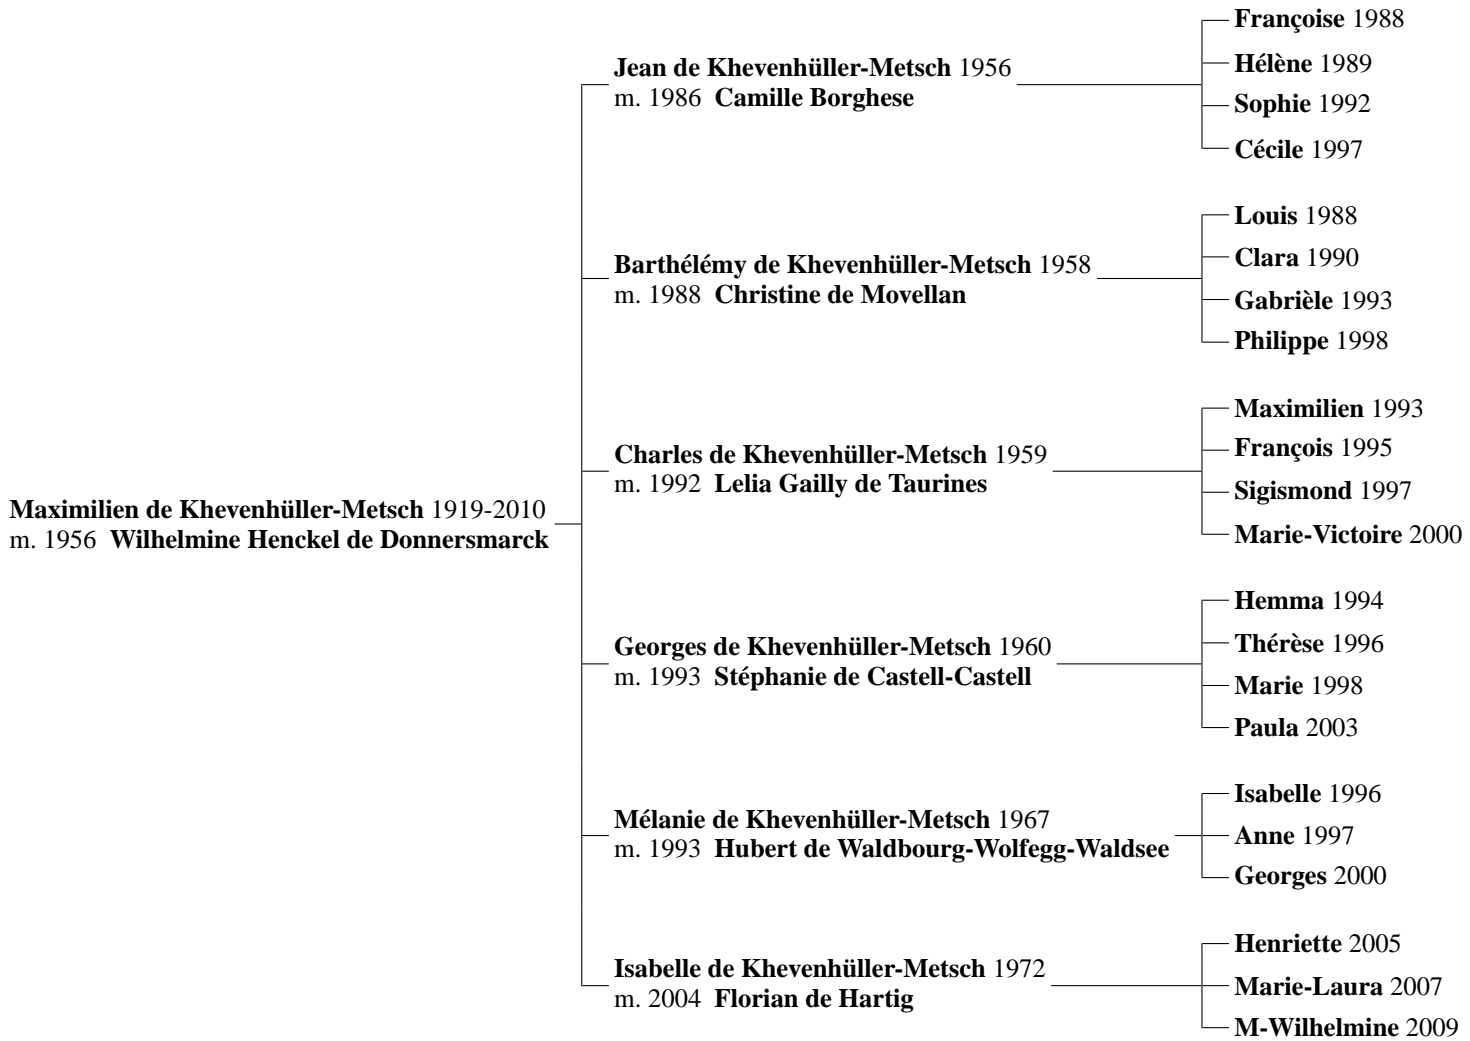

FIG. 1.1 – Ancêtres de Wilhelmine Henckel de Donnersmarck

FIG. 1.3 – Descendants de Maximilien de Khevenhüller-Metsch (1)

- iii. La comtesse Gabrièle DE KHEVENHÜLLER-METSCH est née le 2 janvier 1993 à Madrid [4].
- iv. Le comte Philippe DE KHEVENHÜLLER-METSCH est né le 6 juillet 1998 à Hong-Kong [4].