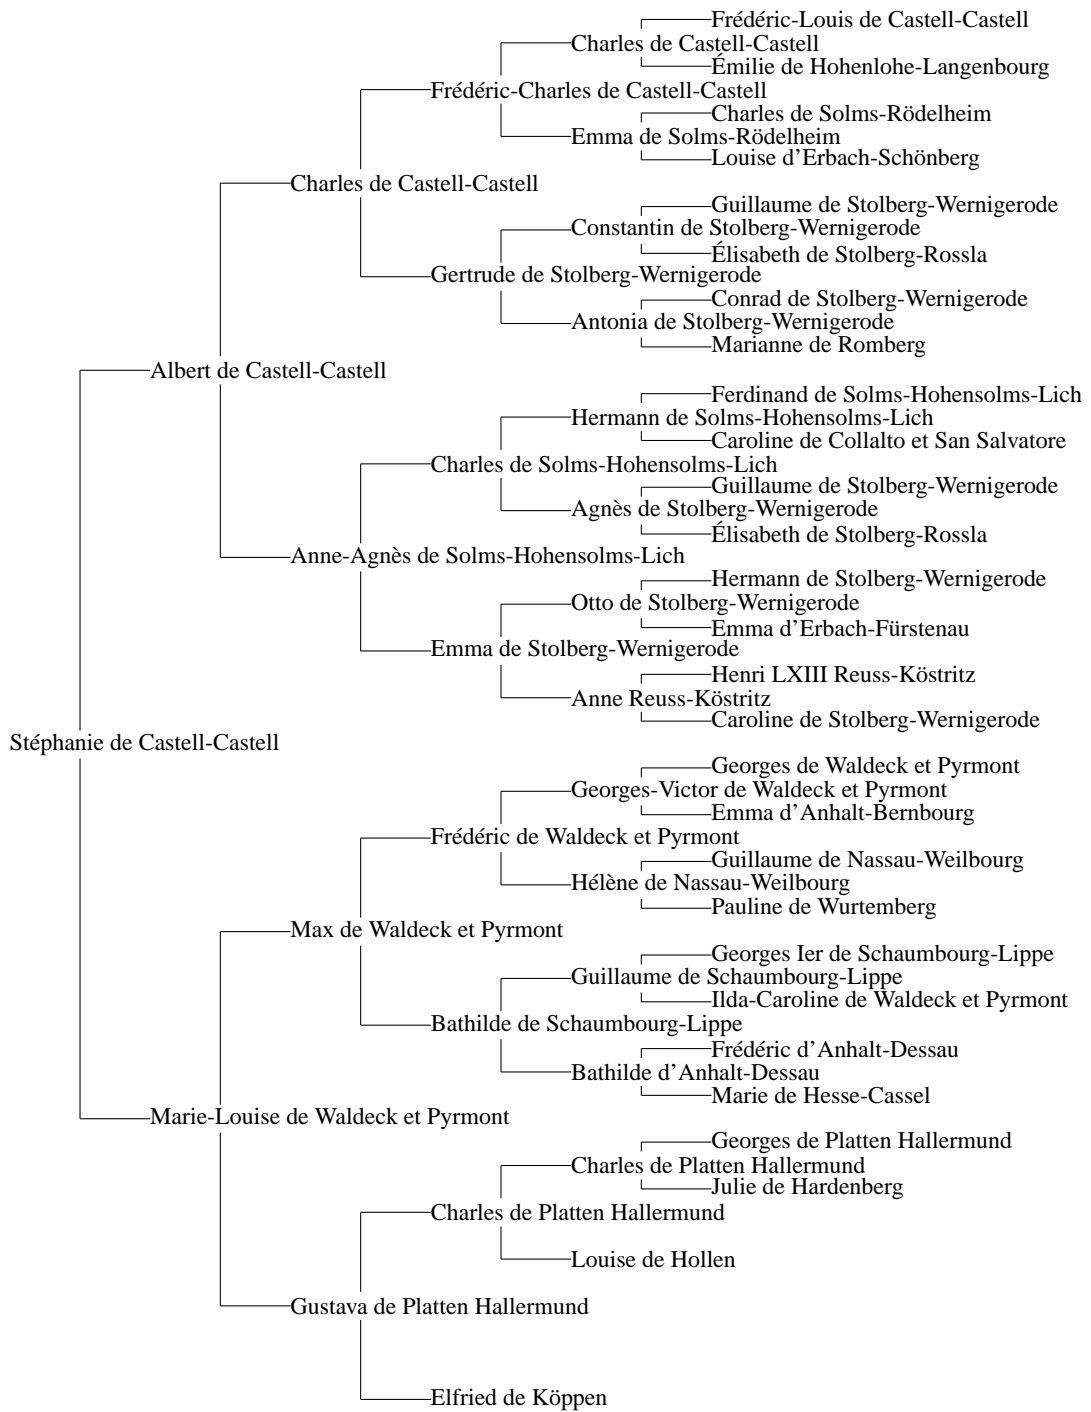

¹Paul Theroff donne le 20. Vlastimil donne 21/22 (rel.)

²Paul Theroff donne Assamstadt

FIG. 1.4 – Ancêtres de Stéphanie de Castell-Castell

FIG. 1.5 – Ancêtres de Hubert de Waldbourg-Wolfegg-Waldsee

FIG. 1.6 – Ancêtres de Florian de Hartig